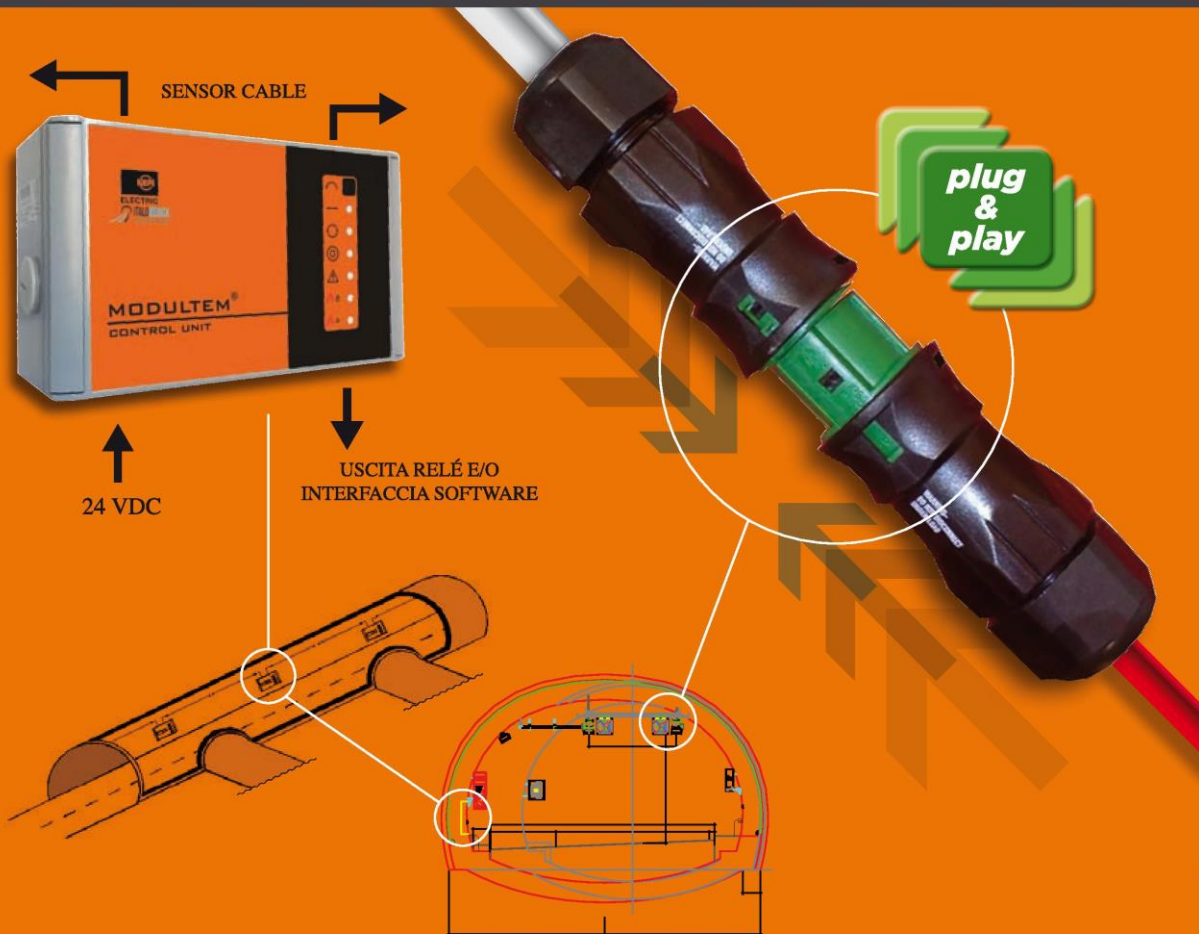

Consumo: 1,9 W

MODULTEM[®]

Kit *plug & play*

**di rilevamento lineare temperatura
per prevenzione incendi**

*Modular Line Type
Fire Detection*

Control unit

Sensor cable

Plug & play connection

KIEPE

MODULTEM[®]

Kit plug & play

**di rilevamento lineare temperatura
per prevenzione incendi**

*Modular Line Type
Fire Detection*

KIEPE

Kiepe Electric S.p.A.
Via Puecher, 1
20063 Cernusco s/N
Milano Italy
Tel. +39 02 92728.1
Fax +39 02 92106395
info@kiepeelectric.com
www.kiepeelectric.com