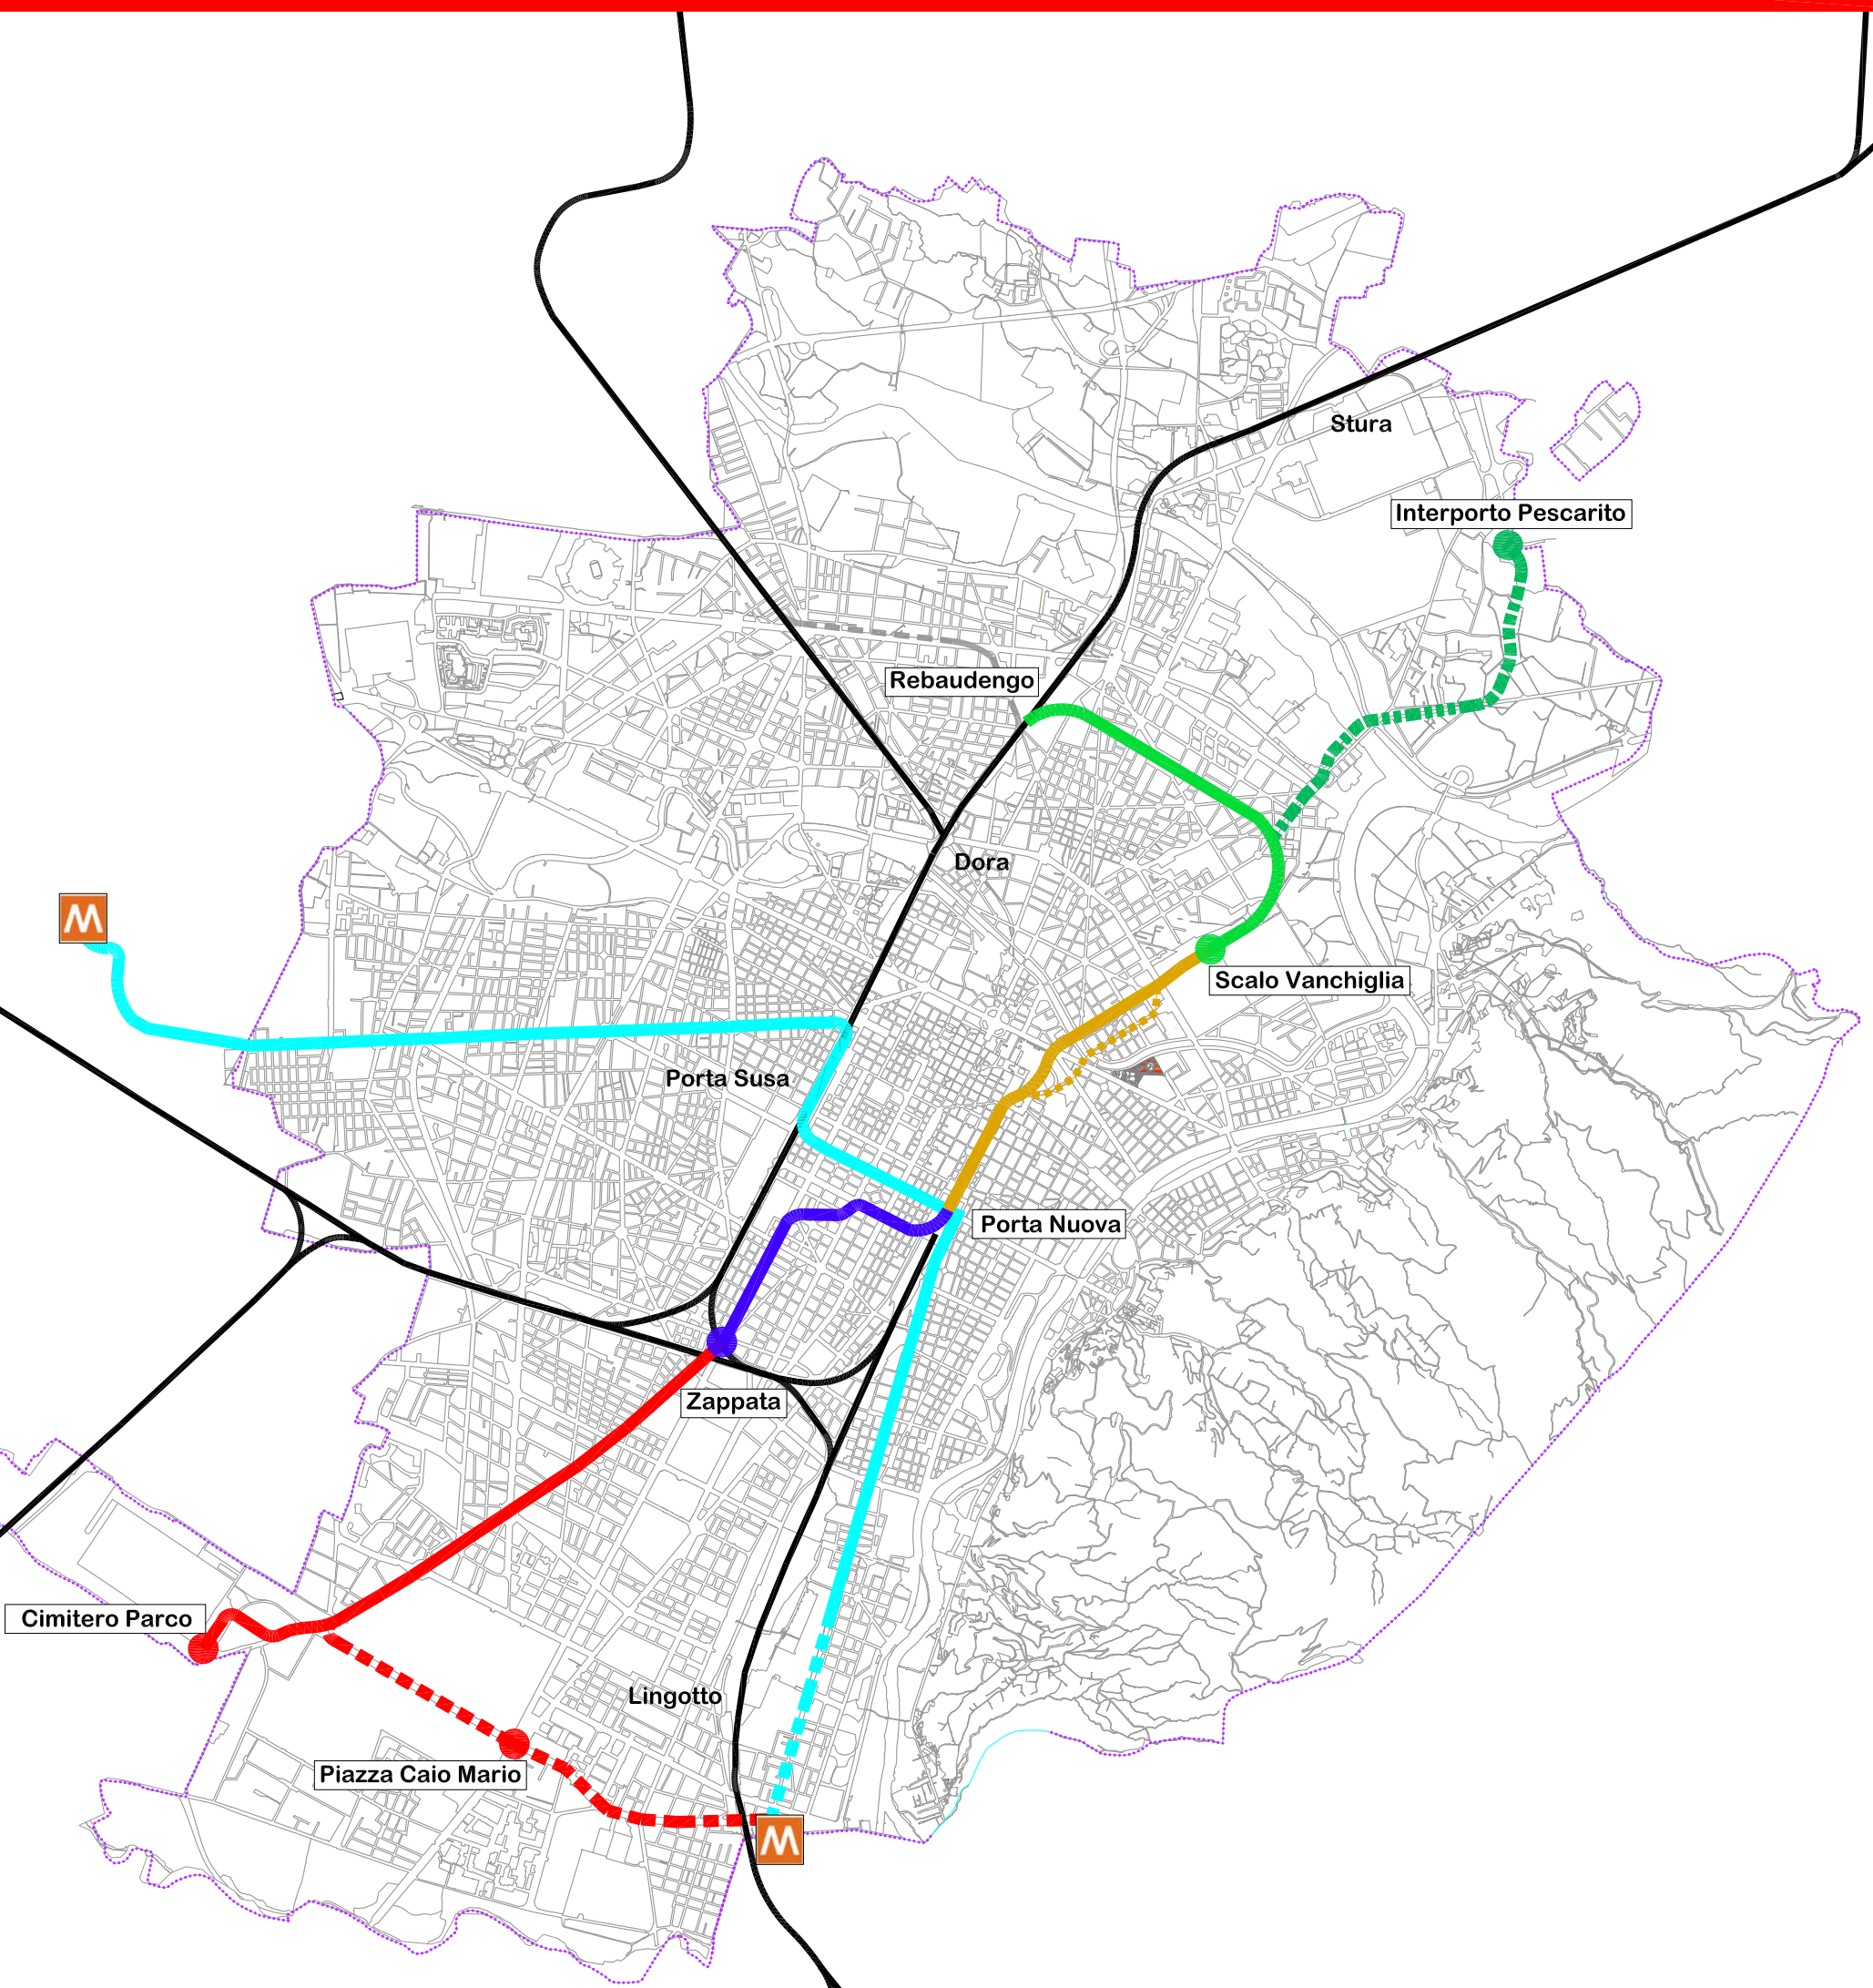

# METRO LINEA 2 - IPOTESI LOTTI DI INTERVENTO

## LEGENDA

- Sistema Ferroviario Metropolitano
- - - Ferrovie Torino-Ceres in fase di avvio
- Metropolitana Linea 1
- - - Metropolitana Linea 1 in Costruzione
- Linea 2 - LOTTO 1 da Rebaudengo a Scalo Vanchiglia
- Linea 2 - LOTTO 2 da Cimitero Parco a Zappata
- Linea 2 - LOTTO 3 da Zappata a Porta Nuova
- Linea 2 - LOTTO 4 da Porta Nuova a Scalo Vanchiglia
- - - Linea 2 - Nuova ipotesi di tracciato
- Linea 2 - Ipotesi estensione Nord-Est
- - - Linea 2 - Ipotesi variante tracciato Campus Einaudi