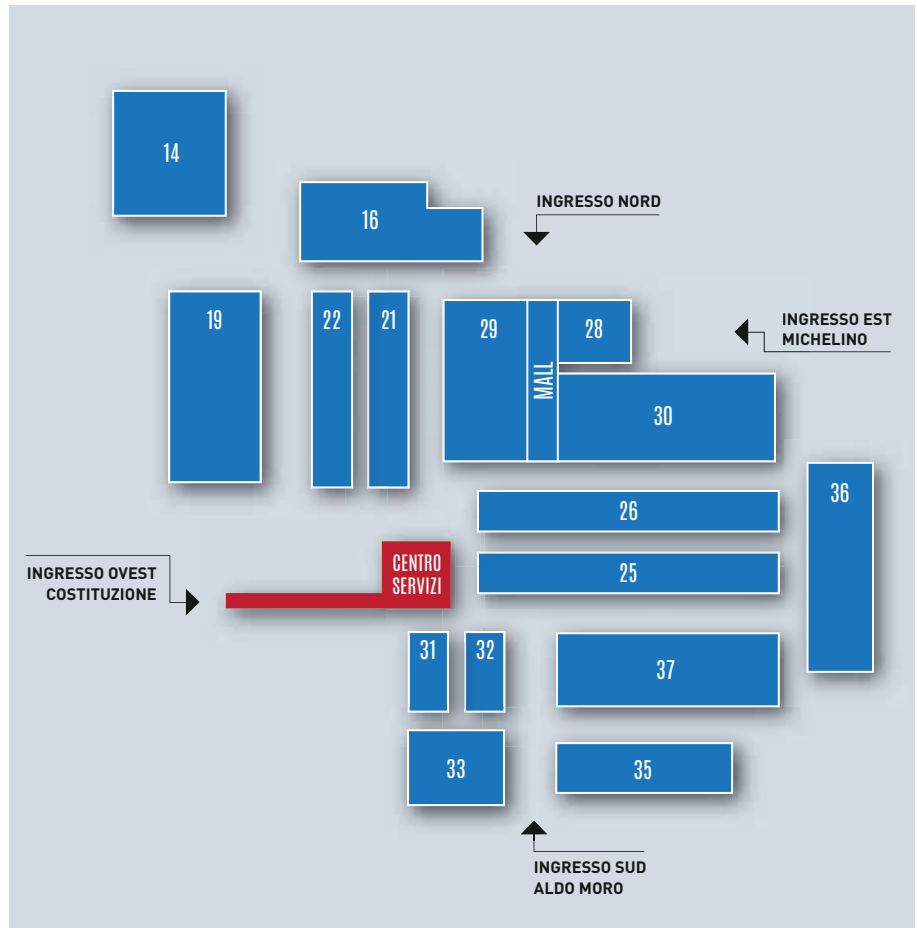

Quartiere Fieristico di BolognaFiere

Piazza Costituzione 6
40127 Bologna - Italy